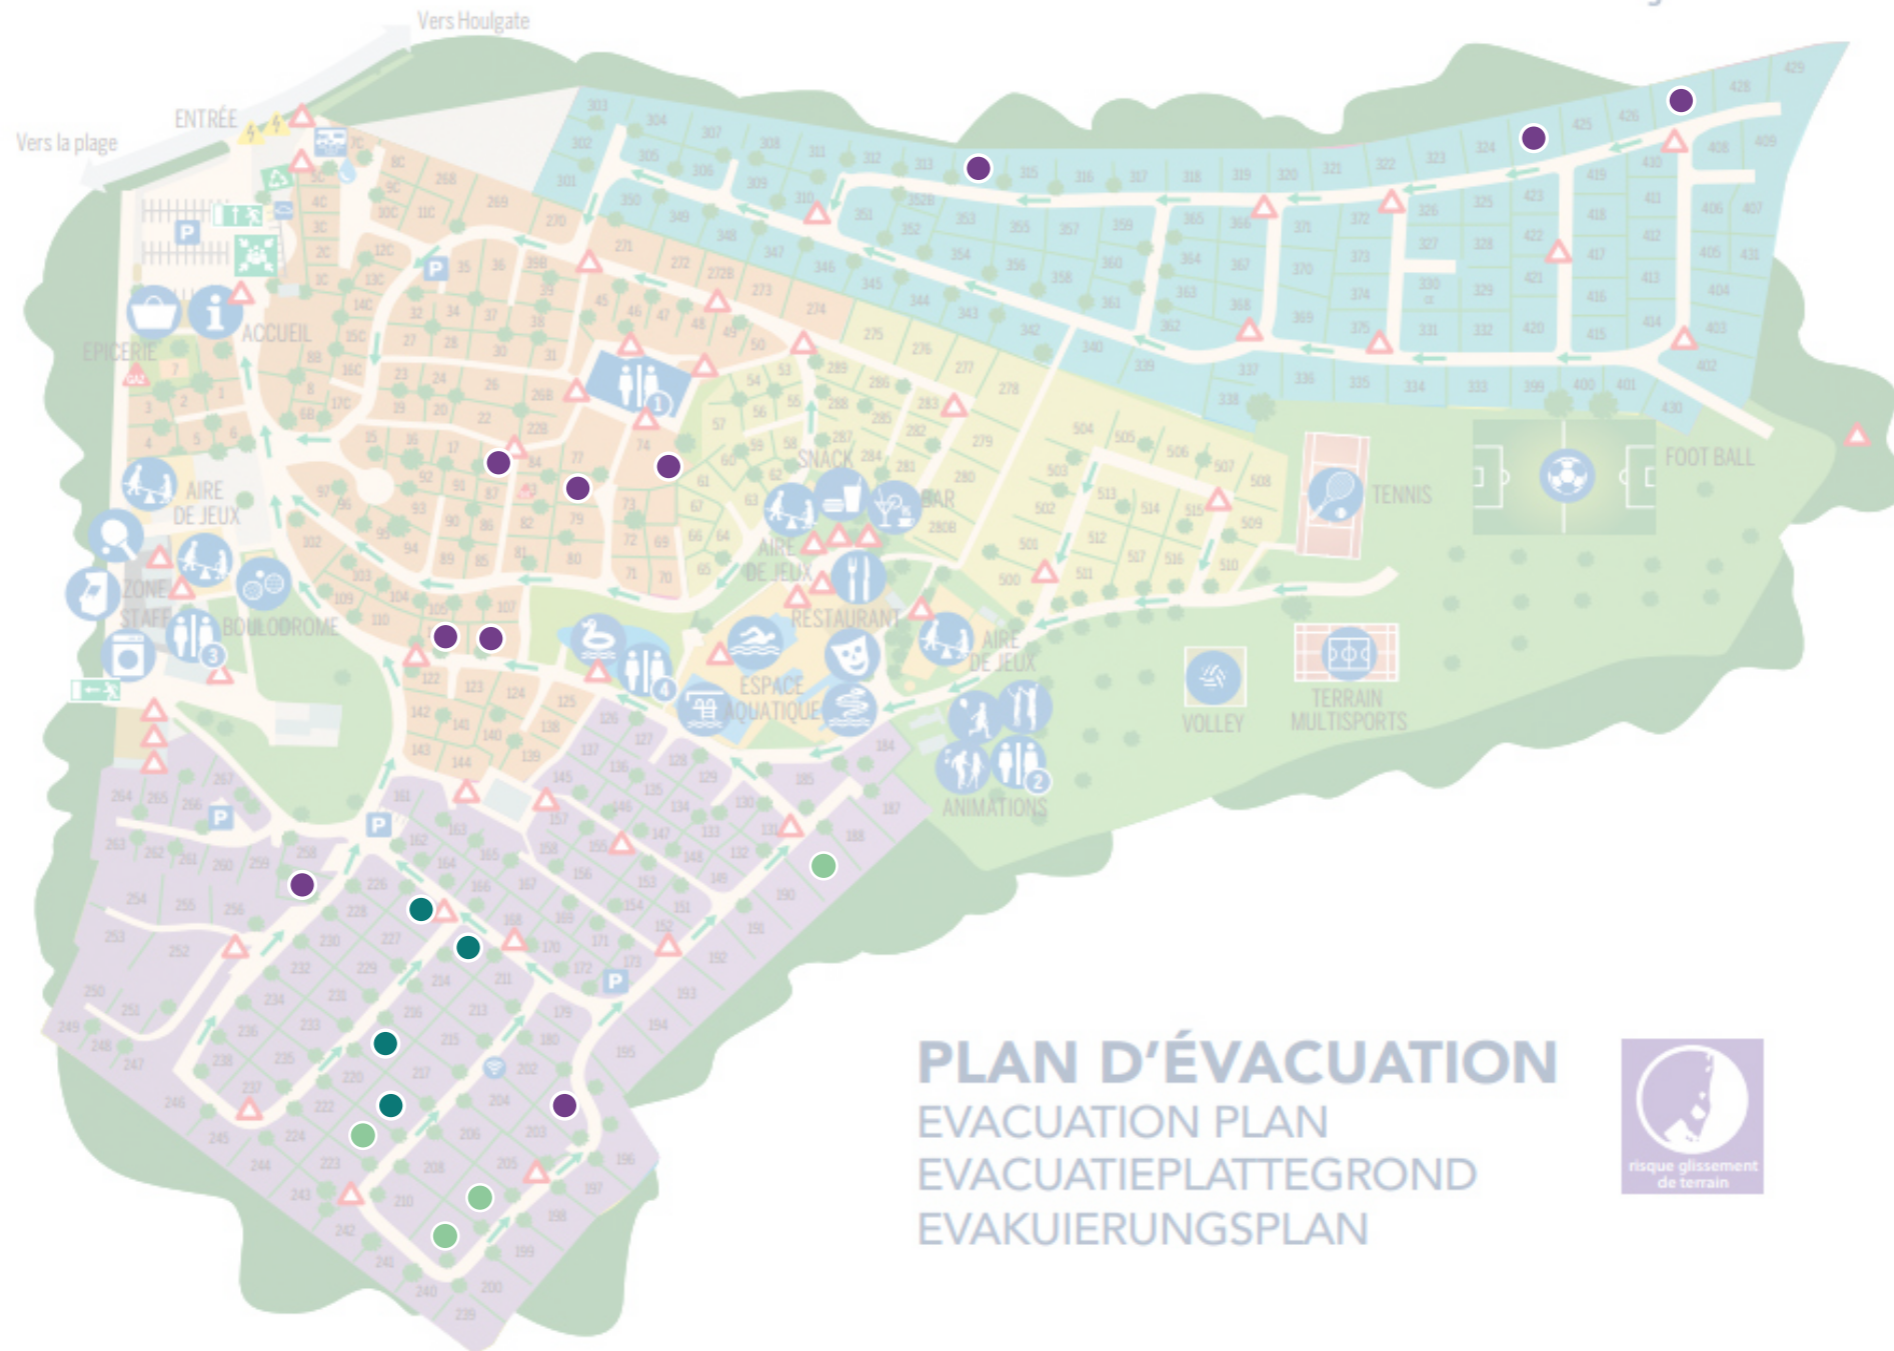

La Vallée ★★★★★

PLAN D'ÉVACUATION
 EVACUATION PLAN
 EVACUATIEPLATTEGROND
 EVAKUIERUNGSPLAN

 Amount of bedrooms
 Dishwasher

De aangegeven plaatsen zijn onder voorbehoud van wijzigingen
 The pitches as indicated on this map are subject to change
 Die angegebenen Stellplätze sind unter Vorbehalt von Änderungen